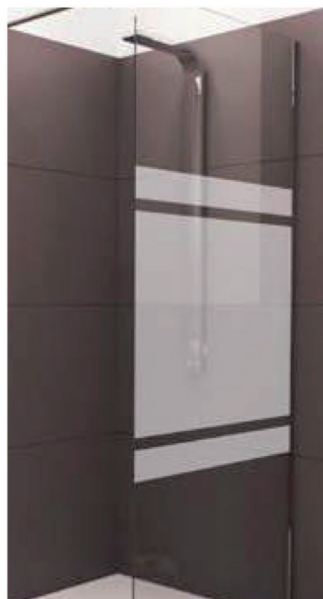

Mampara 88 · K

- **Entrega inmediata.**
- **Perfil anodizado plata alto brillo.**
- Vidrio templado de 6 mm.
- **Tratamiento antical incluido.**
- Altura 150 cm.
- Ancho panel 90 cm.
- **Frente de baño puerta plegable y abatible.**
- Ancho mampara plegada 44 cm.
- Mampara reversible.
- **Esta mampara solo se fabrica en vidrio transparente.**

Decorados
y
Mamparas
Acrílicas

Decorados

Clio

Bali

Decorados arenados

Nº 2

Nº 5

Nº 6

Nº 8

Nº 17

Nº 18

Nº 21

Nº 23

Nº 42

Decorados vitrificados

Nº 1