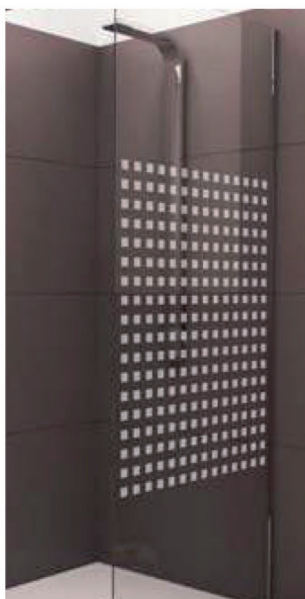

Mampara 88 · K

- **Entrega inmediata.**
- **Perfil anodizado plata alto brillo.**
- Vidrio templado de 6 mm.
- **Tratamiento antical incluido.**
- Altura 150 cm.
- Ancho panel 90 cm.
- **Frente de baño puerta plegable y abatible.**
- Ancho mampara plegada 44 cm.
- Mampara reversible.
- **Esta mampara solo se fabrica en vidrio transparente.**

Decorados
y
Mamparas
Acrílicas

Decorados

Clio

Bali

Decorados arenados

Nº 2

Nº 5

Nº 6

Nº 8

Nº 17

Nº 18

Nº 21

Nº 23

Nº 42

Decorados vitrificados

Nº 1