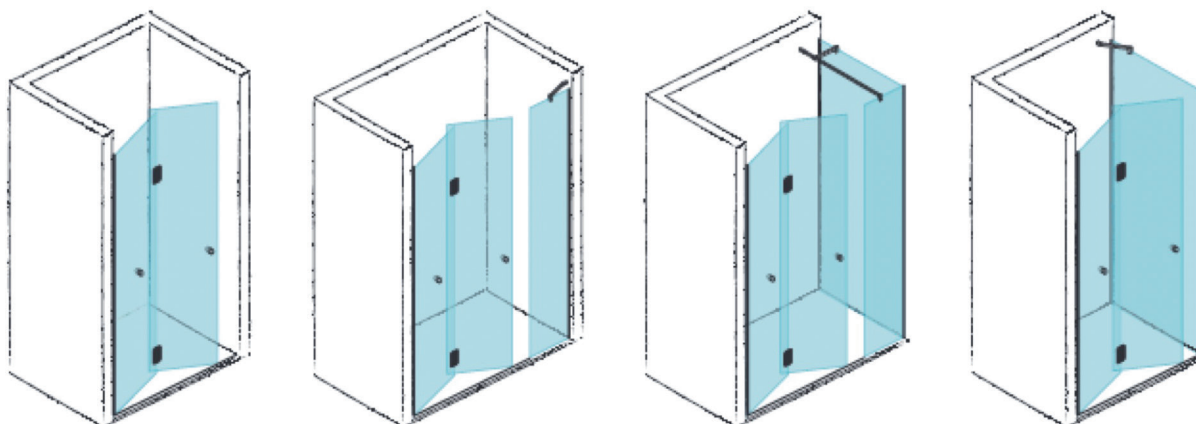

Frontal 2 hojas plegables

Mampara 70 · K

- Entrega inmediata.
- Perfil anodizado plata alto brillo.
- Vidrio templado de 6 mm.
- Tratamiento antical incluido.
- Altura 195 cm.
- Sin perfiles entre puertas.
- Posibilidad lateral fijo.
- Decorado Bali.

Mampara 71 · H

- Perfil aluminio anodizado en cromo alto brillo.
- Vidrio templado de 6 mm.
- Tratamiento antical incluido.
- Altura 192 cm.
- Posibilidad bañera. Altura 150 cm.
- Marco lateral con expansión de 2,5 cm por cada lado.
- Bisagras en acero inoxidable.
- Perfil bajo de estanqueidad.
- Con posibilidad fijo continuo o lateral.
- Decorados arenados.

Mampara 72 · S

Vidrio templado de 6 mm. Perfil aluminio alto brillo. Expansión 2 cm. Tratamiento antical incluido.

Altura 195 cm. Posibilidad bañera, altura 148 cm. Decorados vitrificados.

Posibles combinaciones