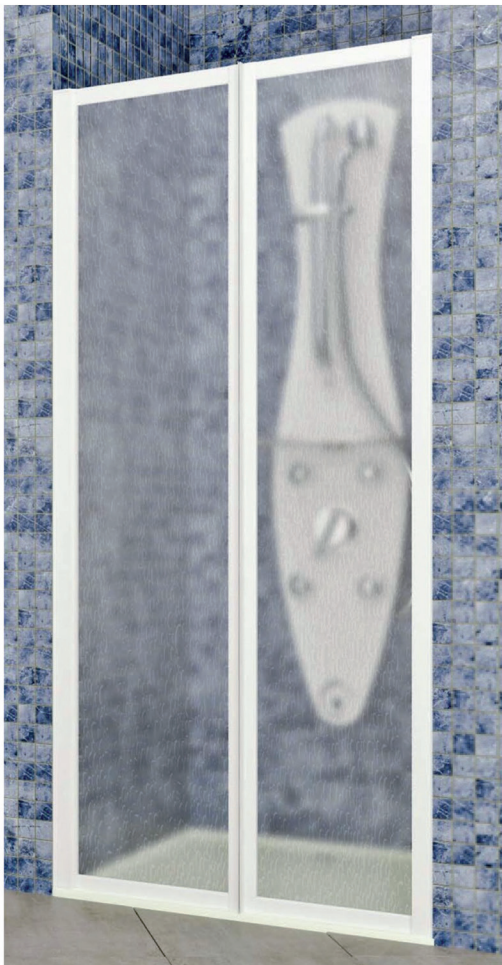

Mampara 95

- Frontal de ducha de dos hojas abatibles.
- Sólo disponible con apertura interior.
- **Altura 185 cm.**
- Posibilidad color blanco y plata brillo.

Mampara 96

- Frontal de ducha de dos hojas plegables.
- **Altura 185 cm.**
- Posibilidad color blanco y plata brillo.

Mampara 97

- Frontal de ducha de una hoja abatible sin perfiles superior e inferior.
- **Altura 180 cm.**
- Posibilidad color blanco.
- Posibilidad fijo lateral.

Mampara 98

- Frontal de ducha de dos hojas abatibles sin perfiles superior e inferior.
- **Altura 180 cm.**
- Posibilidad color blanco.
- Posibilidad fijo lateral.