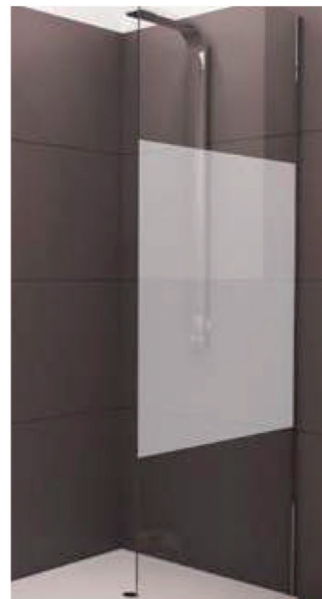

Mampara 88 · K

- **Entrega inmediata.**
- **Perfil anodizado plata alto brillo.**
- Vidrio templado de 6 mm.
- **Tratamiento antical incluido.**
- Altura 150 cm.
- Ancho panel 90 cm.
- **Frente de baño puerta plegable y abatible.**
- Ancho mampara plegada 44 cm.
- Mampara reversible.
- **Esta mampara solo se fabrica en vidrio transparente.**

Decorados
y
Mamparas
Acrílicas

Decorados

Clio

Bali

Decorados arenados

Nº 2

Nº 5

Nº 6

Nº 8

Nº 17

Nº 18

Nº 21

Nº 23

Nº 42

Decorados vitrificados

Nº 1