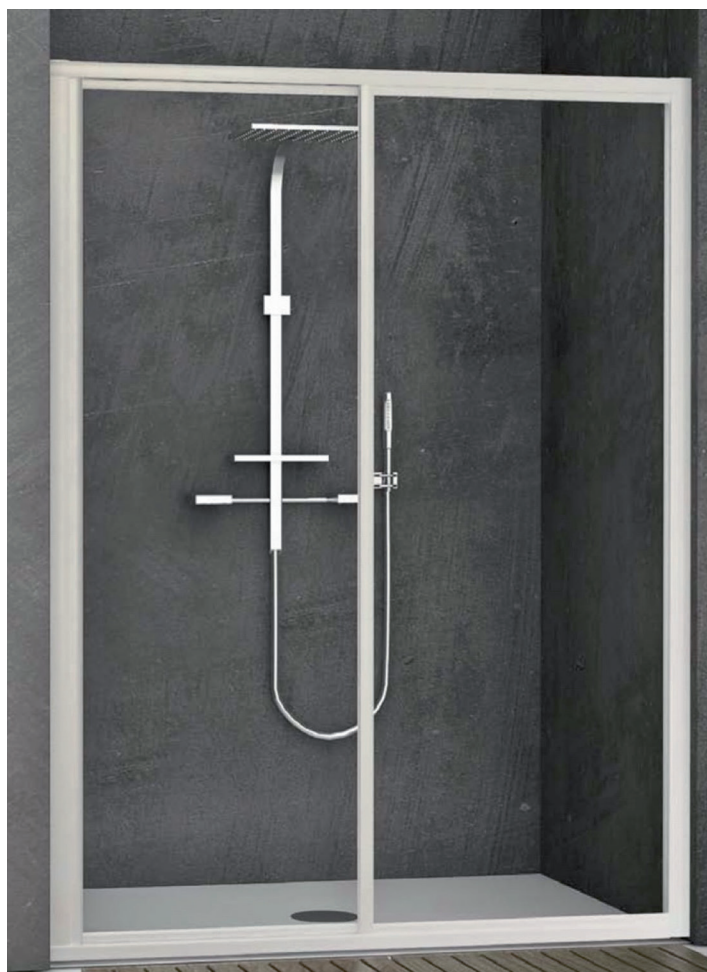

Azul

Rojo

Negro

Mamparas acrílico

Mampara 89

- Mampara de ducha semicircular de cuatro hojas, dos correderas y dos fijas.
- **Altura 185 cm.**
- Posibilidad color blanco y plata brillo.

Mampara 90

- Mampara de ducha angular de cuatro hojas, dos correderas y dos fijas.
- **Altura 185 cm.**
- Posibilidad bañera. **Altura 148 cm.**
- Posibilidad color blanco y plata brillo.

Mampara 91

- Frontal de ducha de dos hojas, una corredera y una fija.
- **Altura 185 cm.**
- Posibilidad bañera. **Altura 148 cm.**
- Posibilidad color blanco y plata brillo.
- Posibilidad lateral fijo.