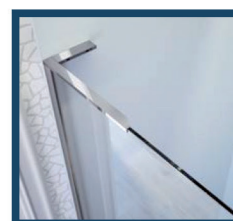

- Entrega inmediata.
- Perfil anodizado plata alto brillo.
- Vidrio templado transparente de 8 mm con espejo Mirastar.
- Altura 195,5 cm.
- Detalle ángulo estabilizador.