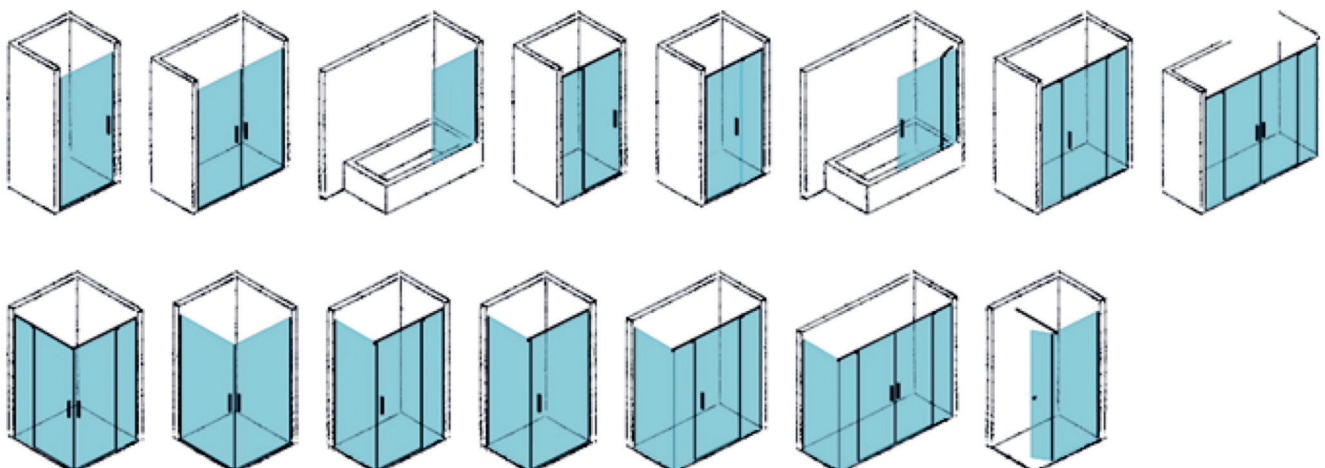

Posibles combinaciones